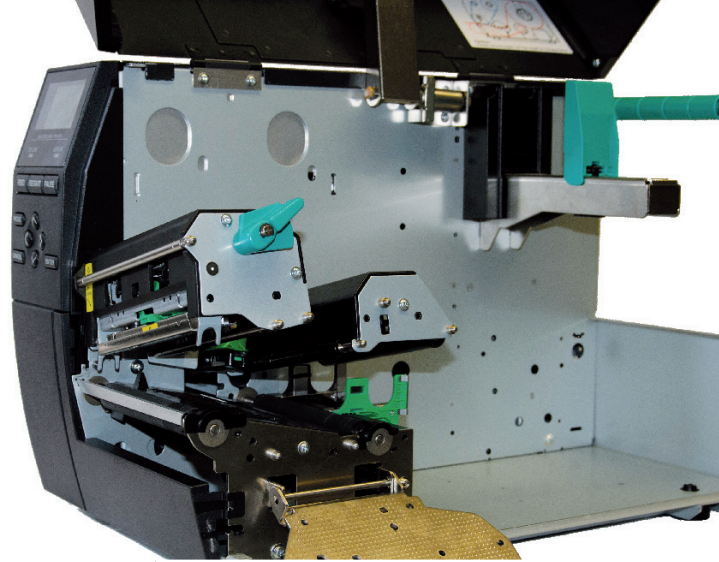

B-EX4-D2

THERMODIREKT DRUCKERLÖSUNGEN FÜR LOGISTIK UND HANDEL

TRANSPORTWESEN / LOGISTIK

- Versandetiketten
- Wareneingangsetiketten

KENNZEICHNUNG IN DER LEBENSMITTELINDUSTRIE

- Versandetiketten
- Produktkennzeichnung

EINZEL- / E-COMMERCE HANDEL

- Versandetiketten
- Retouren
- Preisreduzierung

➤ Fokus speziell auf den in der Logistik weit verbreiteten Thermodirekt Druckverfahren.

➤ Hohe Qualität und Wirtschaftlichkeit

➤ Geringere Anschaffungs- und Wartungskosten

➤ High-Performance-Technologie mit bis zu 12" ips = 304mm/Sek. max. Druckgeschwindigkeit

➤ LAN und USB Schnittstellen sind Standard

➤ Verschleißteile wie Druckkopf und Transportwalze können in wenigen Minuten ohne Werkzeug gewechselt werden, damit geringer TCO

➤ Senkung der Energiekosten im Stand-by und Online-Betrieb. Ausgezeichnet mit dem Energy Star

TOSHIBA

CH | **TOSHIBA TEC SWITZERLAND AG**
HEROSTRASSE 7 - CH-8048 ZÜRICH
TELEFON 044 - 439 71 71, FAX 044 - 439 71 72
TOSHIBATEC.CH, INFO@TOSHIBATEC.CH

B-EX4-D2

TECHNISCHE MERKMALLE

Druckkopf	Flat head
Abmessungen	310(H) x 278(B) x 460(T) mm
Schnittstellen	USB 2.0, Ethernet
Optionale Schnittstellen	Parallel, Seriell, WLAN, I/O Real Time Clock & USB Host Memory
Network Tool	SNMP

DRUCK

Methode	Thermo Direkt
Druckbreite	Max. 104 mm
Druckgeschwindigkeit	Max. 12 Inch / Sek. (304 mm/Sek.)
Auflösung	203 dpi
Schriftarten	Bitmap und Outline (skalierbar), optional True Type Fonts
Barcode	Einschließlich GS1 DataBar (RSS) Kompatibilität

DRUCKMEDIEN

Papierbreite	25 mm - 114 mm
Etikettenführung	Links
Papierrollen	Max. Etiketten Aussendurchmesser 200 mm

OPTIONEN

	Messer, Peel-off und interner Aufwickler, I/O Start Stopp Schnittstelle

ENERGIE

Energiebedarf	Sleep Mode = 5,7 W / Stand-By max. 8 W

Ihr Toshiba Händler

*Alle Firmen- und/oder Produktnamen sind Markenzeichen und/oder eingetragene Warenzeichen ihrer jeweiligen Eigentümer. Bei allen Merkmalen und technischen Einzelheiten, die in dieser Broschüre beschrieben sind, sind Änderungen vorbehalten.